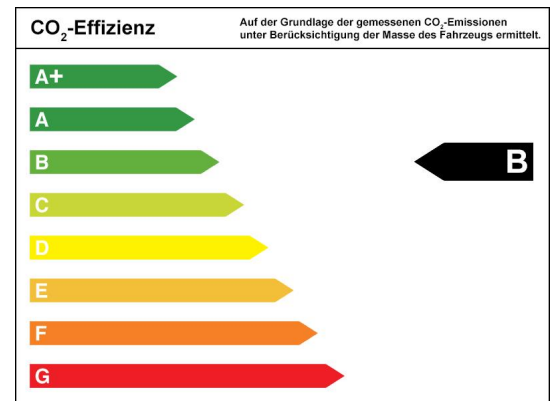

Fahrzeugangebot

MINI One

29.590,00 EUR brutto

25.508,62 EUR netto

Angebotsnummer 068363

Fahrzeugart	Neufahrzeug
Hubraum	1.499 cm³
Leistung	75 kW (102 PS)
Kraftstoff	Super
Getriebe	Automatikgetriebe
Farbe	Starlight Blue
Polster	Stoff-/Leatherettekombination Black Pearl light grey
HU	neu
Anzahl Türen	3
Anzahl Sitzplätze	4
HSN / TSN	0005 / CRP
Umweltplakette	Umweltplakette grün
Kraftstoffverbrauch *	kombiniert: 5,1 l/100 km innerorts: 6,4 l/100 km außerorts: 4,4 l/100 km
CO₂-Emissionen * em. ärmster Kraftstoff	kombiniert: 117 g/km Super E10

Ihr Anbieter

Hermann Arnold GmbH

Industriestr. 1-3

63768 Hösbach

Tel. +49 06021 5990-350

Fax +49 06021 5990-72

* Alle Angaben zu Kraftstoffverbrauch, CO₂-Emission und Effizienzklassen gelten für die Räderkategorie Serienrad. Weitere Informationen zum offiziellen Kraftstoffverbrauch und den offiziellen spezifischen CO₂-Emissionen neuer Personenkraftwagen können dem 'Leitfaden über den Kraftstoffverbrauch, die CO₂-Emissionen und den Stromverbrauch neuer Personenkraftwagen' entnommen werden, der an allen Verkaufsstellen und bei der Deutschen Automobil Treuhand GmbH (DAT) unentgeltlich erhältlich ist.